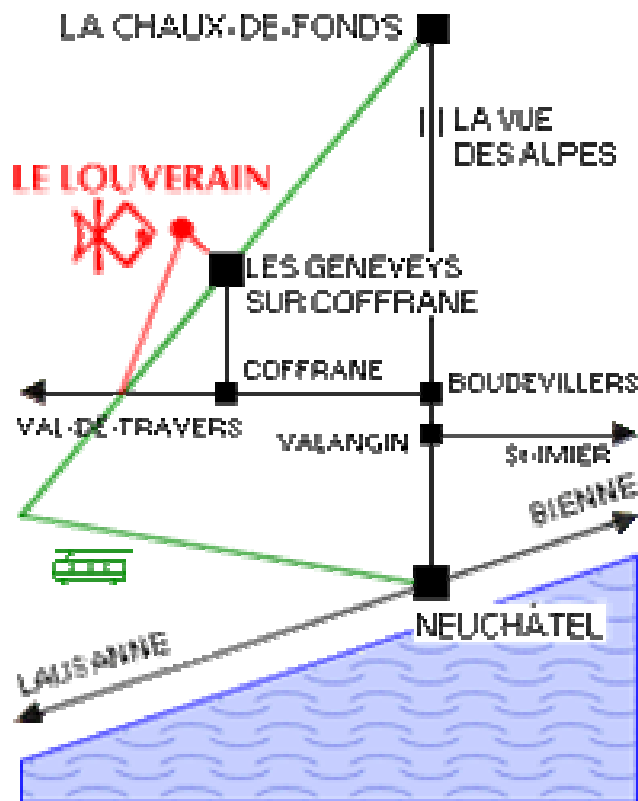

ACCES AU LOUVERAIN

Centre Le Louverain
2206 Geneveys-sur-Coffrane
Tél : +41 32 857 16 66
Fax: +41 32 857 28 71

Le Louverain est à 15-20 minutes de Neuchâtel, la Chaux-de-Fonds et du Locle. La maison est accessible toute l'année en voiture. En venant par la route, des panneaux bruns (touristiques) se trouvent sur les deux sorties d'autoroute (depuis Neuchâtel, à Boudevillers et depuis Chaux-de-Fonds à Malvilliers) après les sorties, suivre simplement les indicateurs jusqu'au Centre.

Venant de Lausanne

Centre Le Louverain

2206 Geneveys-sur-Coffrane

Tél : +41 32 857 16 66

Fax: +41 32 857 28 71

	Prendre à droite : A1 / E25
	Suivre la direction : Sortie 24 Neuchâtel / Yverdon-Ouest / Sainte-Croix
	Continuer sur : A5
	Passage à proximité de Yverdon-les-Bains
	Prendre sortie en direction de : Sortie 8 Areuse / Bôle / Boudry-Est / Cortailod / Colombier
	Au rond-point, prendre la 3ème sortie Continuer sur : Route de Colombier Traversée de Areuse
	Continuer sur : Route de Notre-Dame
	Traverser Colombier Continuer sur : Route de Notre-Dame
	 Prendre à gauche : Route de Sombacour
	 Au rond-point, Avenue de la Gare, prendre la 2nde sortie Continuer sur : Rue sous le Pré Sortie de Colombier
	Traverser Bôle Continuer sur : Rue du Lac
	 Prendre à droite : Rue de la Gare Sortie de Bôle
	Continuer sur : Rue de la Gare
	Prendre à droite : Chemin du Val de Ruz
10	Prendre à gauche : 10 Tourner à droite
	Traverser Montézillon Continuer sur : Les Murailles
	 Prendre à droite : Chemin des Trois-Chênes Sortie de Montézillon
	Continuer sur : Chemin des Trois-Chênes
	A Montmollin , prendre à gauche : Chemin de la Prise
	Continuer sur : Chemin du Louverain
	Prendre à gauche : Le Louverain
	Arrivée : Les Geneveys-sur-Coffrane, Le Louverain